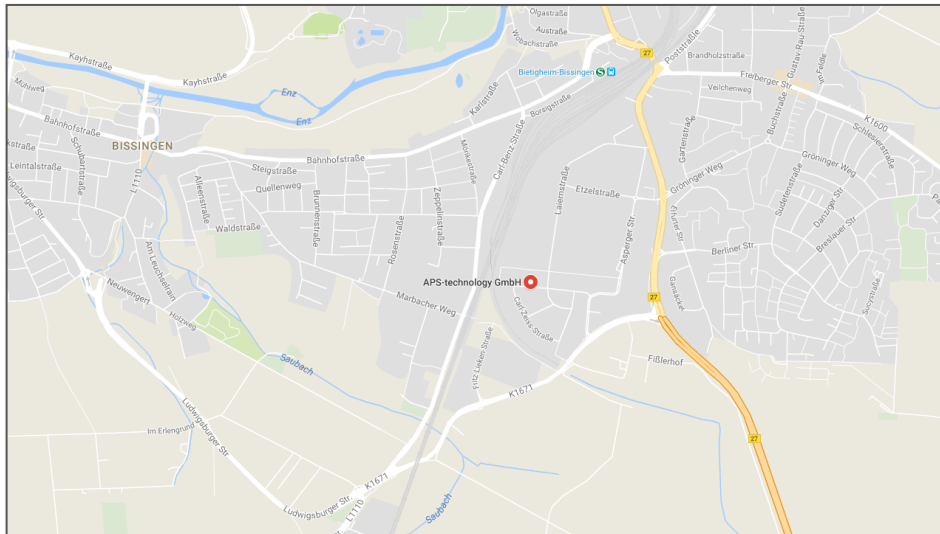

APS-technology GmbH

Standort: Fellbach-Schmidlen

Anfahrbeschreibung

- Von der B14 aus Stuttgart kommend die Ausfahrt Richtung Fellbach-Süd/Kernen-Rommelshausen nehmen und an der Gabelung links halten
- Bei der nächsten Möglichkeit rechts in die Bühlstraße abbiegen und dieser für 3,8 km folgen
- Anschließend links in die Blumenstraße einbiegen und dem Straßenverlauf folgen, bis Sie unseren Standort zu Ihrer Rechten erreichen