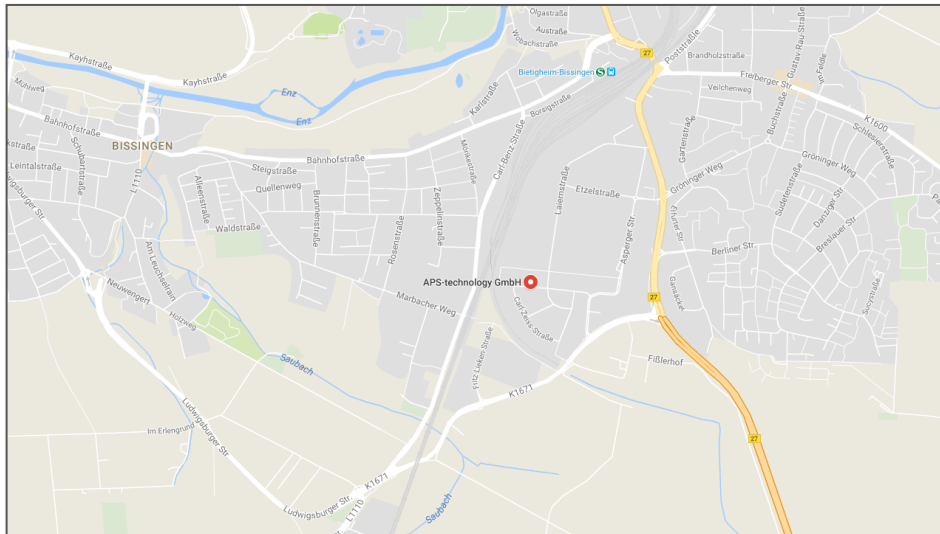

APS-technology GmbH

Standort: Bietigheim-Bissingen

APS-technology GmbH

Robert-Bosch-Straße 12

D-74321 Bietigheim-Bissingen

Tele.: +49 (0) 7142 – 7725 400

Email: info@aps-tech.de

Anfahrbeschreibung

- Von der A81 aus Stuttgart kommend die Ausfahrt Bietigheim-Bissingen nehmen und links halten / aus Heilbronn kommend die Ausfahrt B27 Richtung Ludwigsburg/Asperg/Tamm nehmen und links halten
- Der B27 für 2,3 km folgen und anschließend auf der zweiten Spur von links in Richtung Sachsenheim/Markgröningen/Bissingen/Tamm-Nord links abbiegen
- An der nächsten Ampel nach rechts in die Porschestraße einbiegen
- Nach 220 m Metern links in die Robert-Bosch-Straße einbiegen
- Dem Straßenverlauf folgen, bis Sie unseren Standort zu Ihrer Rechten erreichen